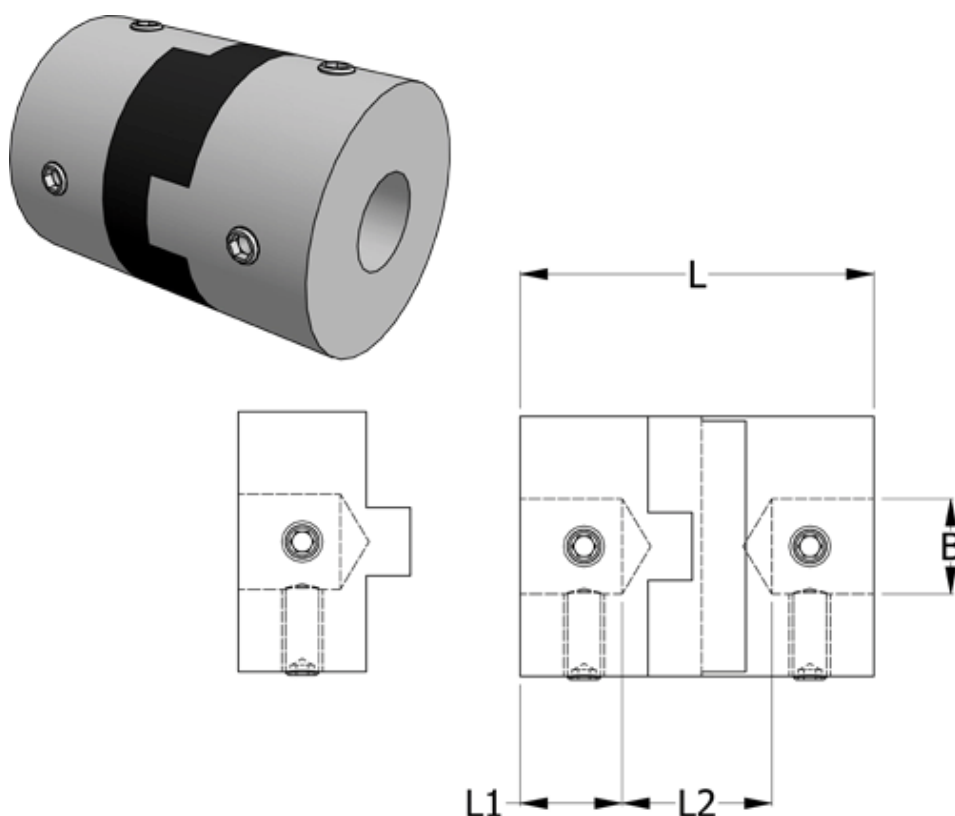

Varenummer: 33212321314
Beskrivelse: Oldham koblingsnav 232.13.14 ALU
med pinolskrue, boring 3 mm

Mål

B1 = 3
D = 12.7
L = 15.9
L1 = 4.3
L2 = 7.3

Moment (Nm) = 0.5

Note: Overnævnte varenr. er kun for et koblingsnav. Der går 2 koblingsnav og 1 element til 1 komplet kobling

Skrue = M3